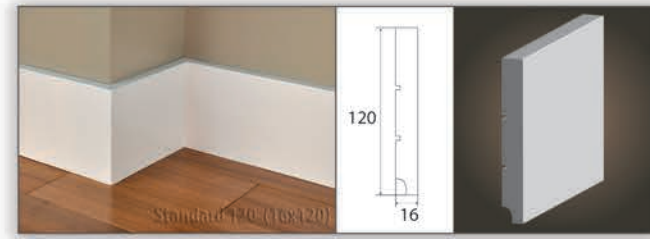

**Nova R1 (16x80)**

**Slim 80 R5 (12x80)**

**Standard 100 (16x100)**

**Talia 100 (16x100)**

**Odessa 80 (16x80)**

**Slim 80 R10 (12x80)**

**Standard 100 R5 (16x100)**

**Talia 150 (16x150)**

**Odessa 100 (16x100)**

**Slim 100 (12x100)**

**Standard 100 R10 (16x100)**

**Wersal 100 (19x100)**

**Olimp 120 (19x120)**

**Slim 120 (12x120)**

**Standard 120 (16x120)**

**Wersal 150 (19x150)**

LAGRUS LISTWY  
**LISTWY PRZYPODŁOGOWE**

**NOWOŚĆ**  
**LAGRUS plus**  
Listwy wilgociodporne

Listwy przypodłogowe

Atena 80 (16x80) ■

Atena 100 (16x100) ■

Basic R1 (16x60) ■

Basic R10 (16x60) ■

Bawaria 70 (19x70) ■