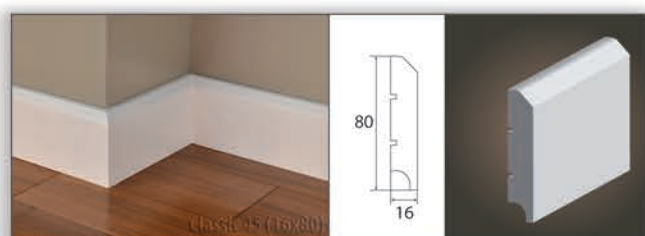

LAGRUS LISTWY  
**LISTWY PRZYPODŁOGOWE**

**NOWOŚĆ**  
**LAGRUS plus**  
Listwy wilgociodporne

Listwy przypodłogowe

Atena 80 (16x80) ■

Atena 100 (16x100) ■

Basic R1 (16x60) ■

Basic R10 (16x60) ■

Bawaria 70 (19x70) ■

Listwy przypodłogowe

Bawaria 120 (19x120) ■

Classic 19 R1 (19x80) ■

Classic 19 R10 (19x80) ■

Classic 45 (16x80) ■

Classic R1 (16x80) ■

Listwy przypodłogowe

Classic R5 (16x80) ■

Krym 150 (16x150) ■

Linea 100 (19x100) ■

Listwy przypodłogowe

Linea 150 (19x150) ■

Luwr 100 (19x100) ■

Luwr 150 (19x150) ■

Listwy przypodłogowe LAGRUS występują w wariantach **LAGRUS standard** oraz **LAGRUS plus**.