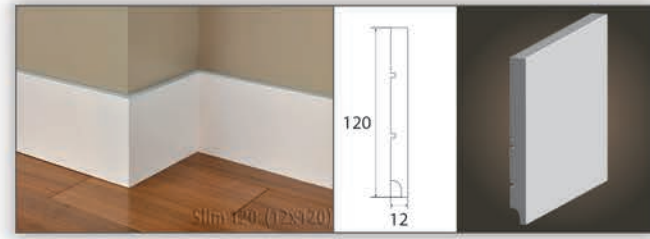

**Odessa 100 (16x100)**

**Slim 100 (12x100)**

**Standard 100 R10 (16x100)**

**Wersal 100 (19x100)**

**Olimp 120 (19x120)**

**Slim 120 (12x120)**

**Standard 120 (16x120)**

**Wersal 150 (19x150)**

LAGRUS LISTWY  
**LISTWY PRZYPODŁOGOWE**

**NOWOŚĆ**  
**LAGRUS plus**  
Listwy wilgociodporne

Listwy przypodłogowe

Atena 80 (16x80) ■

Atena 100 (16x100) ■

Basic R1 (16x60) ■

Basic R10 (16x60) ■

Bawaria 70 (19x70) ■